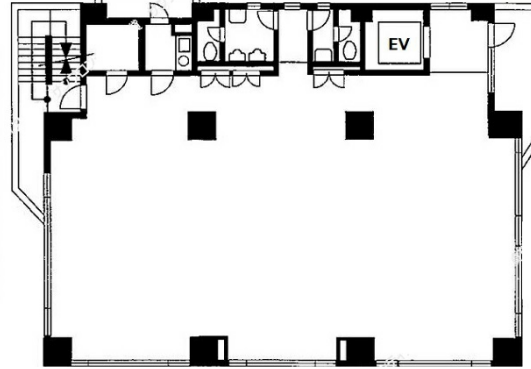

# CATビル 2階56.48坪

東京都渋谷区恵比寿西2-3-16

## 物件MAP

賃貸条件	
坪数	56.48坪
階数	2階
入居可能日	
ビル情報	
所在地	東京都渋谷区恵比寿西2-3-16
最寄り駅	東京メトロ日比谷線 恵比寿駅 徒歩5分 JR山手線 恵比寿駅 徒歩5分 東急東横線 代官山駅 徒歩10分
エリア	恵比寿・代官山・広尾エリア
竣工	1991年10月
耐震	新耐震基準
階数	地上9階 地下1階
用途	事務所
構造	SRC造
設備情報	
エレベーター	1基
空調	個別空調
OAフロア	OAフロア
基準階天井高	2,460mm
光ファイバー	有り
トイレ	男女別・室内
セキュリティ	有り
駐車場	有り