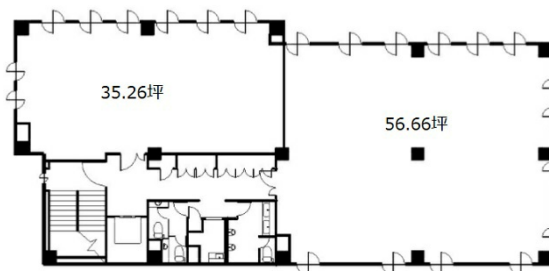

ヒューリック代官山ビル 3階56.66坪

東京都渋谷区恵比寿西2-20-17

物件MAP

賃貸条件	
坪数	56.66坪
階数	3階 (302)
入居可能日	
ビル情報	
所在地	東京都渋谷区恵比寿西2-20-17
最寄り駅	東急東横線 代官山駅 徒歩1分 JR山手線 恵比寿駅 徒歩7分 東京メトロ日比谷線 恵比寿駅 徒歩7分
エリア	恵比寿・代官山・広尾エリア
竣工	1992年6月
耐震	新耐震基準
階数	地上4階
用途	事務所
構造	RC造
設備情報	
エレベーター	1基
空調	個別空調
OAフロア	OAフロア
基準階天井高	2,500mm
光ファイバー	有り
トイレ	男女別・室外
セキュリティ	有り
駐車場	無し