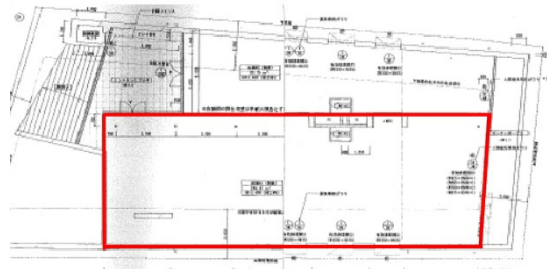

FLEG代官山 地下1階58.82坪

東京都渋谷区恵比寿西1-31-11

物件MAP

賃貸条件	
坪数	58.82坪
階数	B1階（申込有）
入居可能日	
ビル情報	
所在地	東京都渋谷区恵比寿西1-31-11
最寄り駅	東急東横線 代官山駅 徒歩3分
エリア	恵比寿・代官山・広尾エリア
竣工	2004年1月
耐震	新耐震基準
階数	地上2階 地上1階
用途	店舗
構造	S造
設備情報	
エレベーター	
空調	無し
OAフロア	タイルカーペット
基準階天井高	3,480mm
光ファイバー	無し
トイレ	調査中
セキュリティ	無し
駐車場	無し