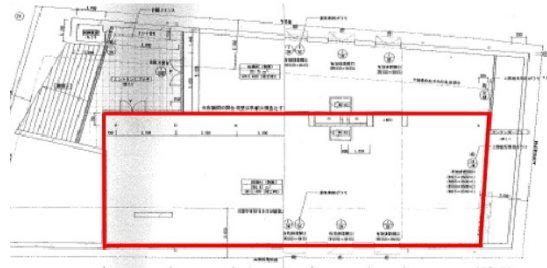

# FLEG代官山 地下1階58.82坪

東京都渋谷区恵比寿西1-31-11

## 物件MAP

賃貸条件	
坪数	58.82坪
階数	B1階（申込有）
入居可能日	
ビル情報	
所在地	東京都渋谷区恵比寿西1-31-11
最寄り駅	東急東横線 代官山駅 徒歩3分
エリア	恵比寿・代官山・広尾エリア
竣工	2004年1月
耐震	新耐震基準
階数	地上2階 地上1階
用途	店舗
構造	S造
設備情報	
エレベーター	
空調	無し
OAフロア	タイルカーペット
基準階天井高	3,480mm
光ファイバー	無し
トイレ	調査中
セキュリティ	無し
駐車場	無し