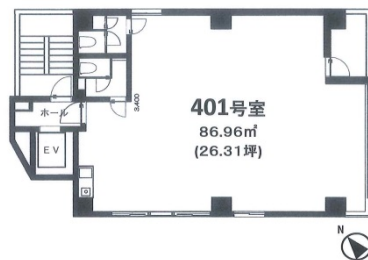

# ゼネラルビル恵比寿西 4階26.31坪

東京都渋谷区恵比寿西1-16-3

## 物件MAP

賃貸条件	
月額賃料	520,000円 (税別)
坪数	26.31坪
坪単価	19,764円 (税別)
共益費	25,000円
礼金	1ヶ月
敷金 (保証金)	6ヶ月
階数	4階 (401)
入居可能日	即日

ビル情報	
所在地	東京都渋谷区恵比寿西1-16-3
最寄り駅	JR山手線 恵比寿駅 徒歩3分 JR埼京線 恵比寿駅 徒歩3分 東京メトロ日比谷線 恵比寿駅 徒歩3分
エリア	恵比寿・代官山・広尾エリア
竣工	1985年6月
耐震	新耐震基準
階数	地上7階 地上1階
用途	事務所
構造	S造