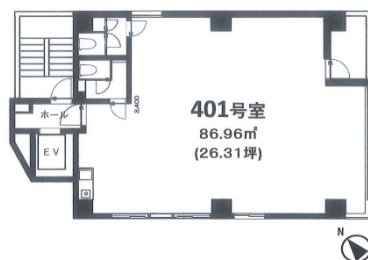

ゼネラルビル恵比寿西 4階26.31坪

東京都渋谷区恵比寿西1-16-3

物件MAP

賃貸条件	
月額賃料	520,000円 (税別)
坪数	26.31坪
坪単価	19,764円 (税別)
共益費	25,000円
礼金	1ヶ月
敷金 (保証金)	6ヶ月
階数	4階 (401)
入居可能日	即日

ビル情報	
所在地	東京都渋谷区恵比寿西1-16-3
最寄り駅	JR山手線 恵比寿駅 徒歩3分 JR埼京線 恵比寿駅 徒歩3分 東京メトロ日比谷線 恵比寿駅 徒歩3分
エリア	恵比寿・代官山・広尾エリア
竣工	1985年6月
耐震	新耐震基準
階数	地上7階 地上1階
用途	事務所
構造	S造

設備情報	
エレベーター	1基
空調	個別空調
OAフロア	タイルカーペット
基準階天井高	
光ファイバー	有り
トイレ	男女別・室内
セキュリティ	有り
駐車場	無し

事務所移転の簡単検索サイト

Quick Service

クイックサービス

ゼネラルビル恵比寿西 4階26.31坪 東京都渋谷区恵比寿西1-16-3

恵比寿・代官山・広尾エリア (ビルID: 0008971) の賃貸オフィス

貸事務所・レンタルオフィス・オフィス移転ならQuickService