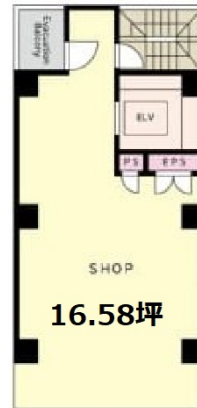

Barbizon88 9階16.58坪

東京都渋谷区恵比寿西1-10-14

物件MAP

賃貸条件	
坪数	16.58坪
階数	9階
入居可能日	
ビル情報	
所在地	東京都渋谷区恵比寿西1-10-14
最寄り駅	JR山手線 恵比寿駅 徒歩3分 東急東横線 代官山駅 徒歩6分 東京メトロ日比谷線 中目黒駅 徒歩11分
エリア	恵比寿・代官山・広尾エリア
竣工	2019年12月
耐震	新耐震基準
階数	地上9階
用途	店舗
構造	RC造
設備情報	
エレベーター	1基
空調	個別空調
OAフロア	その他
基準階天井高	3,420mm
光ファイバー	無し
トイレ	男女共用・室内
セキュリティ	無し
駐車場	無し

事務所移転の簡単検索サイト

Quick Service

クイックサービス

Barbizon88 9階16.58坪 東京都渋谷区恵比寿西1-10-14

恵比寿・代官山・広尾エリア (ビルID: 0008953) の賃貸オフィス

貸事務所・レンタルオフィス・オフィス移転ならQuickService

物件詳細はこちらから

 **0120-55-2620**