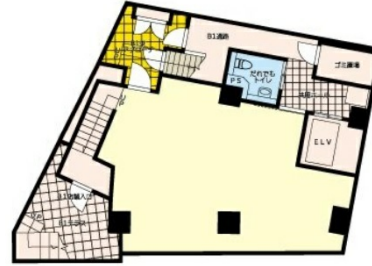

Barbizon105 地下1階18.37坪

東京都渋谷区恵比寿4-4-1

物件MAP

賃貸条件	
坪数	18.37坪
階数	B1階
入居可能日	
ビル情報	
所在地	東京都渋谷区恵比寿4-4-1
最寄り駅	東京メトロ日比谷線 恵比寿駅 徒歩1分
エリア	恵比寿・代官山・広尾エリア
竣工	2019年12月
耐震	旧耐震基準
階数	地上8階 地下1階
用途	店舗
構造	RC造
設備情報	
エレベーター	1基
空調	個別空調
OAフロア	その他
基準階天井高	
光ファイバー	有り
トイレ	調査中
セキュリティ	無し
駐車場	無し