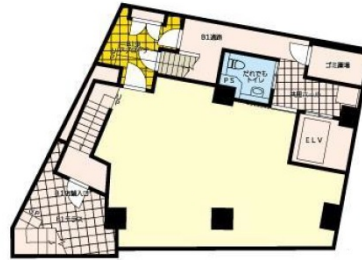

Barbizon105 1階16.94坪

東京都渋谷区恵比寿4-4-1

物件MAP

賃貸条件	
坪数	16.94坪
階数	1階
入居可能日	
ビル情報	
所在地	東京都渋谷区恵比寿4-4-1
最寄り駅	東京メトロ日比谷線 恵比寿駅 徒歩1分
エリア	恵比寿・代官山・広尾エリア
竣工	2019年12月
耐震	旧耐震基準
階数	地上8階 地下1階
用途	店舗
構造	RC造
設備情報	
エレベーター	1基
空調	個別空調
OAフロア	その他
基準階天井高	
光ファイバー	有り
トイレ	調査中
セキュリティ	無し
駐車場	無し