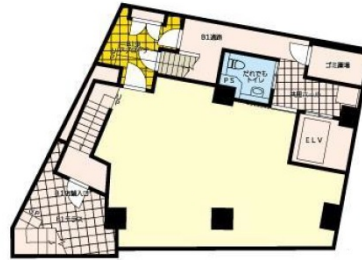

# Barbizon105 1階16.94坪

東京都渋谷区恵比寿4-4-1

物件MAP

賃貸条件	
坪数	16.94坪
階数	1階
入居可能日	
ビル情報	
所在地	東京都渋谷区恵比寿4-4-1
最寄り駅	東京メトロ日比谷線 恵比寿駅 徒歩1分
エリア	恵比寿・代官山・広尾エリア
竣工	2019年12月
耐震	旧耐震基準
階数	地上8階 地下1階
用途	店舗
構造	RC造
設備情報	
エレベーター	1基
空調	個別空調
OAフロア	その他
基準階天井高	
光ファイバー	有り
トイレ	調査中
セキュリティ	無し
駐車場	無し

事務所移転の簡単検索サイト

**Quick Service**

クイックサービス

**Barbizon105 1階16.94坪** 東京都渋谷区恵比寿4-4-1

恵比寿・代官山・広尾エリア (ビルID: 0008934) の賃貸オフィス

貸事務所・レンタルオフィス・オフィス移転なら**QuickService**

物件詳細はこちらから

**0120-55-2620**