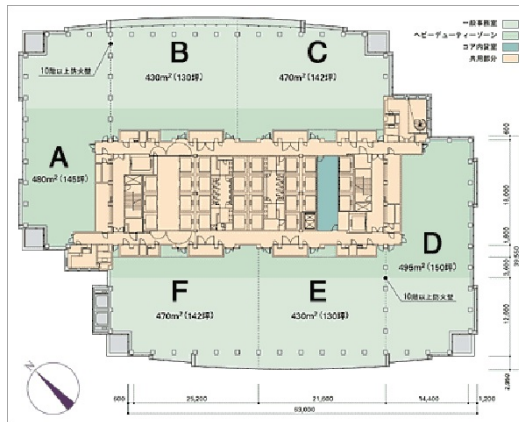

# 恵比寿ガーデンプレイスタワー 26階840.17坪

東京都渋谷区恵比寿4-20-3

## 物件MAP

賃貸条件	
坪数	840.17坪
階数	26階
入居可能日	
ビル情報	
所在地	東京都渋谷区恵比寿4-20-3
最寄り駅	JR山手線 恵比寿駅 徒歩5分 JR埼京線 恵比寿駅 徒歩5分 JR山手線 目黒駅 徒歩10分
エリア	恵比寿・代官山・広尾エリア
竣工	1994年8月
耐震	新耐震基準
階数	地上40階 地下5階
用途	事務所
構造	S造
設備情報	
エレベーター	29基
空調	セントラル空調
OAフロア	OAフロア
基準階天井高	2,630mm
光ファイバー	有り
トイレ	男女別・室外
セキュリティ	有り
駐車場	有り