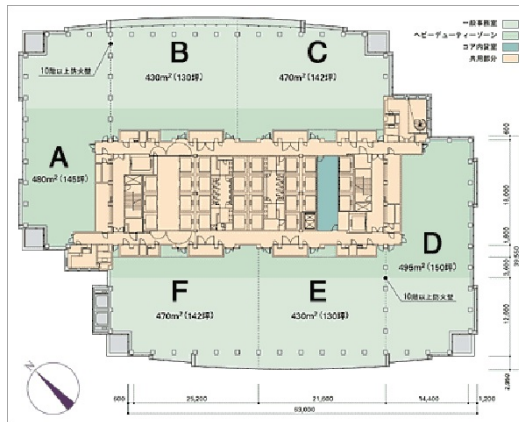

恵比寿ガーデンプレイスタワー 26階840.17坪

東京都渋谷区恵比寿4-20-3

物件MAP

賃貸条件	
坪数	840.17坪
階数	26階
入居可能日	

ビル情報	
所在地	東京都渋谷区恵比寿4-20-3
最寄り駅	JR山手線 恵比寿駅 徒歩5分 JR埼京線 恵比寿駅 徒歩5分 JR山手線 目黒駅 徒歩10分
エリア	恵比寿・代官山・広尾エリア
竣工	1994年8月
耐震	新耐震基準
階数	地上40階 地下5階
用途	事務所
構造	S造

設備情報	
エレベーター	29基
空調	セントラル空調
OAフロア	OAフロア
基準階天井高	2,630mm
光ファイバー	有り
トイレ	男女別・室外
セキュリティ	有り
駐車場	有り

事務所移転の簡単検索サイト

恵比寿ガーデンプレイスタワー 26階840.17坪 東京都渋谷区恵比寿4-20-3

恵比寿・代官山・広尾エリア (ビルID: 0008921) の賃貸オフィス

貸事務所・レンタルオフィス・オフィス移転ならQuickService