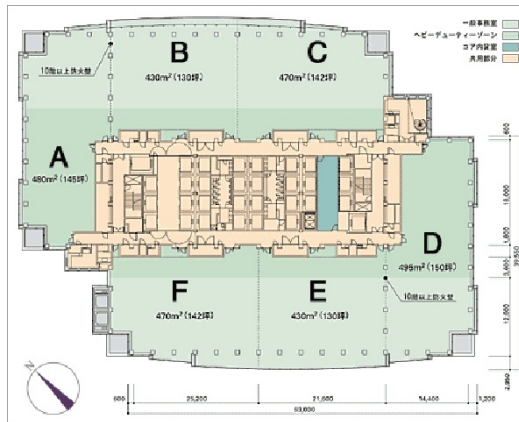

恵比寿ガーデンプレイスタワー 14階272.51坪

東京都渋谷区恵比寿4-20-3

物件MAP

賃貸条件	
坪数	272.51坪
階数	14階 (EF申込有)
入居可能日	

ビル情報	
所在地	東京都渋谷区恵比寿4-20-3
最寄り駅	JR山手線 恵比寿駅 徒歩5分 JR埼京線 恵比寿駅 徒歩5分 JR山手線 目黒駅 徒歩10分
エリア	恵比寿・代官山・広尾エリア
竣工	1994年8月
耐震	新耐震基準
階数	地上40階 地下5階
用途	事務所
構造	S造

設備情報	
エレベーター	29基
空調	セントラル空調
OAフロア	OAフロア
基準階天井高	2,630mm
光ファイバー	有り
トイレ	男女別・室外
セキュリティ	有り
駐車場	有り