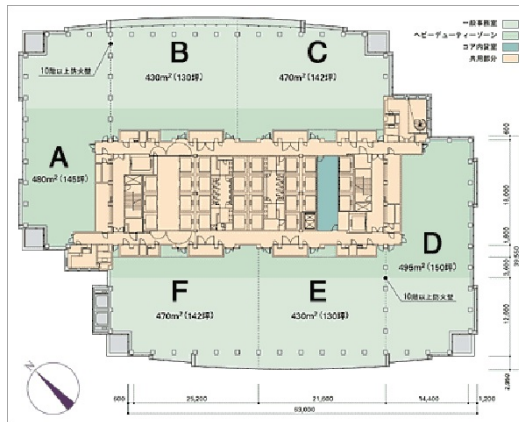

# 恵比寿ガーデンプレイスタワー 14階272.51坪

東京都渋谷区恵比寿4-20-3

## 物件MAP

賃貸条件	
坪数	272.51坪
階数	14階 (EF申込有)
入居可能日	
ビル情報	
所在地	東京都渋谷区恵比寿4-20-3
最寄り駅	JR山手線 恵比寿駅 徒歩5分 JR埼京線 恵比寿駅 徒歩5分 JR山手線 目黒駅 徒歩10分
エリア	恵比寿・代官山・広尾エリア
竣工	1994年8月
耐震	新耐震基準
階数	地上40階 地下5階
用途	事務所
構造	S造
設備情報	
エレベーター	29基
空調	セントラル空調
OAフロア	OAフロア
基準階天井高	2,630mm
光ファイバー	有り
トイレ	男女別・室外
セキュリティ	有り
駐車場	有り