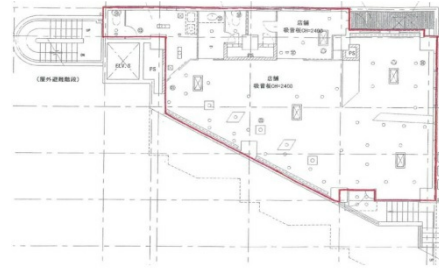

シェビア恵比寿 2階32.19坪

東京都渋谷区恵比寿3-9-29

物件MAP

賃貸条件	
坪数	32.19坪
階数	2階
入居可能日	

ビル情報	
所在地	東京都渋谷区恵比寿3-9-29
最寄り駅	JR山手線 恵比寿駅 徒歩10分 東京メトロ日比谷線 恵比寿駅 徒歩12分
エリア	恵比寿・代官山・広尾エリア
竣工	1992年8月
耐震	新耐震基準
階数	地上7階 地下1階
用途	事務所/店舗
構造	S造

設備情報	
エレベーター	1基
空調	個別空調
OAフロア	その他
基準階天井高	2,600mm
光ファイバー	無し
トイレ	調査中
セキュリティ	無し
駐車場	無し