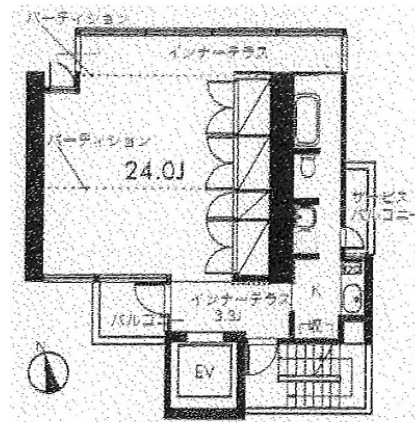

REXIED恵比寿 (旧 : FLEG恵比寿W)

地下1階29.48

坪

東京都渋谷区恵比寿2-16-6

物件MAP

賃貸条件	
月額賃料	480,000円 (税別)
坪数	29.48坪
坪単価	16,282円 (税別)
共益費	40,000円
礼金	1ヶ月
敷金 (保証金)	4ヶ月
階数	B1階
入居可能日	即日

ビル情報	
所在地	東京都渋谷区恵比寿2-16-6
最寄り駅	東京メトロ日比谷線 広尾駅 徒歩10分 JR山手線 恵比寿駅 徒歩10分 東京メトロ日比谷線 恵比寿駅 徒歩10分
エリア	恵比寿・代官山・広尾エリア
竣工	2006年9月
耐震	新耐震基準
階数	地上8階 地下3階
用途	事務所/店舗
構造	S造

設備情報	
エレベーター	1基
空調	個別空調
OAフロア	その他
基準階天井高	
光ファイバー	無し
トイレ	男女共用・室内
セキュリティ	無し
駐車場	有り