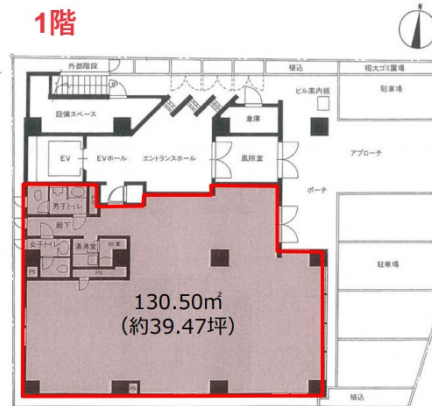

# えびすアシスト 1階39.47坪

東京都渋谷区恵比寿1-21-10

## 物件MAP

| 賃貸条件    |          |
|---------|----------|
| 月額賃料    | 相談       |
| 坪数      | 39.47坪   |
| 坪単価     | 相談       |
| 共益費     | 149,986円 |
| 礼金      | 無し       |
| 敷金（保証金） | 12ヶ月     |
| 階数      | 1階       |
| 入居可能日   | 2024年9月  |