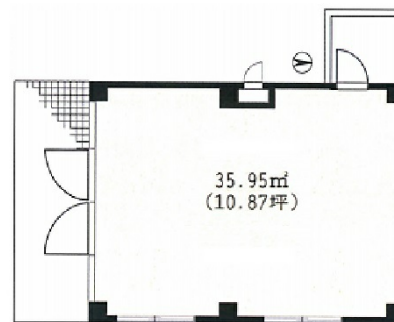

# TCビル 1階10.87坪

東京都渋谷区恵比寿1-11-8

## 物件MAP

賃貸条件	
坪数	10.87坪
階数	1階
入居可能日	
ビル情報	
所在地	東京都渋谷区恵比寿1-11-8
最寄り駅	JR山手線 恵比寿駅 徒歩1分 東京メトロ日比谷線 恵比寿駅 徒歩1分
エリア	恵比寿・代官山・広尾エリア
竣工	2001年3月
耐震	新耐震基準
階数	地上4階 地上1階
用途	店舗
構造	S造
設備情報	
エレベーター	
空調	個別空調
OAフロア	その他
基準階天井高	
光ファイバー	無し
トイレ	調査中
セキュリティ	無し
駐車場	無し