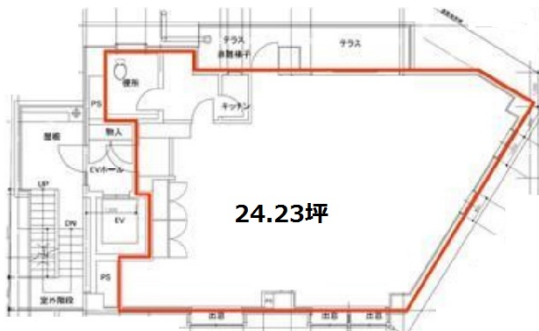

F93 Daikanyama (旧:メッツ代官山) 6階24.23坪

東京都渋谷区猿楽町2-13

物件MAP

賃貸条件	
坪数	24.23坪
階数	6階 (申込書)
入居可能日	

ビル情報	
所在地	東京都渋谷区猿楽町2-13
最寄り駅	JR山手線 渋谷駅 徒歩6分 東急東横線 代官山駅 徒歩10分
エリア	恵比寿・代官山・広尾エリア
竣工	1984年3月
耐震	新耐震基準
階数	地上6階 地下1階
用途	事務所
構造	RC造