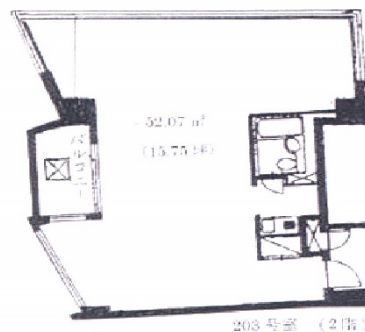

氷川ビル 2階15.75坪

東京都渋谷区猿楽町2-11

物件MAP

賃貸条件	
坪数	15.75坪
階数	2階 (203)
入居可能日	
ビル情報	
所在地	東京都渋谷区猿楽町2-11
最寄り駅	東京メトロ銀座線 渋谷駅 徒歩9分 東急東横線 代官山駅 徒歩9分 JR山手線 恵比寿駅 徒歩12分
エリア	恵比寿・代官山・広尾エリア
竣工	1991年1月
耐震	新耐震基準
階数	地上4階 地下2階
用途	事務所/店舗
構造	S造
設備情報	
エレベーター	1基
空調	個別空調
OAフロア	その他
基準階天井高	
光ファイバー	無し
トイレ	男女共用・室内
セキュリティ	無し
駐車場	無し