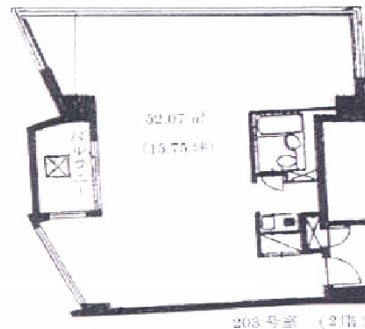

氷川ビル 2階15.75坪

東京都渋谷区猿楽町2-11

物件MAP

賃貸条件	
坪数	15.75坪
階数	2階 (203)
入居可能日	
ビル情報	
所在地	東京都渋谷区猿楽町2-11
最寄り駅	東京メトロ銀座線 渋谷駅 徒歩9分 東急東横線 代官山駅 徒歩9分 JR山手線 恵比寿駅 徒歩12分
エリア	恵比寿・代官山・広尾エリア
竣工	1991年1月
耐震	新耐震基準
階数	地上4階 地下2階
用途	事務所/店舗
構造	S造
設備情報	
エレベーター	1基
空調	個別空調
OAフロア	その他
基準階天井高	
光ファイバー	無し
トイレ	男女共用・室内
セキュリティ	無し
駐車場	無し

事務所移転の簡単検索サイト

Quick Service

クイックサービス

氷川ビル 2階15.75坪 東京都渋谷区猿楽町2-11

恵比寿・代官山・広尾エリア (ビルID: 0008802) の賃貸オフィス

貸事務所・レンタルオフィス・オフィス移転ならQuickService

物件詳細はこちらから

0120-55-2620