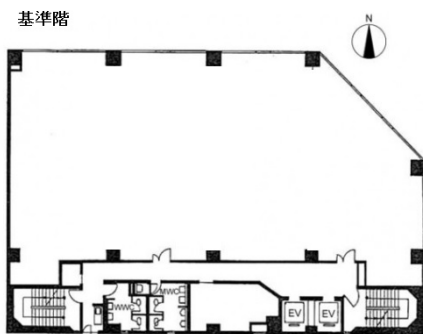

秋銀・明治安田ビル 4階32.89坪

秋田県秋田市中通4-5-6

物件MAP

賃貸条件	
月額賃料	相談
坪数	32.89坪
坪単価	相談
共益費	相談
礼金	無し
敷金（保証金）	相談
階数	4階
入居可能日	即日

ビル情報	
所在地	秋田県秋田市中通4-5-6
最寄り駅	JR奥羽本線 秋田駅 徒歩3分 JR羽越本線 秋田駅 徒歩3分
エリア	秋田
竣工	1985年10月
耐震	新耐震基準
階数	地上9階 地下1階
用途	事務所
構造	SRC造

設備情報	
エレベーター	2基
空調	個別空調
OAフロア	OAフロア
基準階天井高	2,500mm
光ファイバー	有り
トイレ	男女別・室外
セキュリティ	有り
駐車場	有り