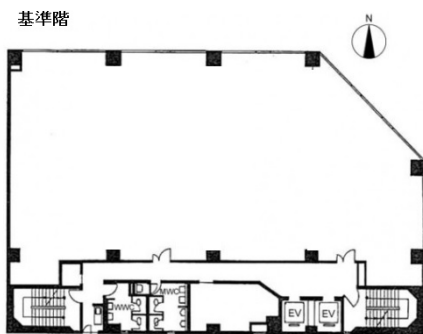

# 秋銀・明治安田ビル 7階37.05坪

秋田県秋田市中通4-5-6

## 物件MAP

賃貸条件	
坪数	37.05坪
階数	7階
入居可能日	
ビル情報	
所在地	秋田県秋田市中通4-5-6
最寄り駅	JR奥羽本線 秋田駅 徒歩3分
エリア	秋田
竣工	1985年10月
耐震	新耐震基準
階数	地上9階 地下1階
用途	事務所
構造	SRC造
設備情報	
エレベーター	2基
空調	個別空調
OAフロア	OAフロア
基準階天井高	2,500mm
光ファイバー	有り
トイレ	男女別・室外
セキュリティ	有り
駐車場	有り