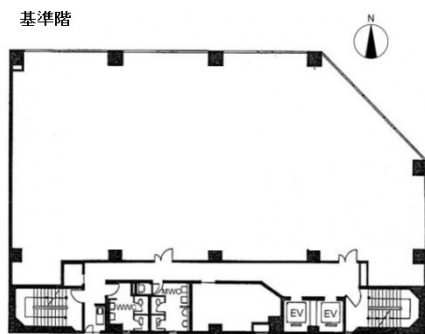

# 秋銀・明治安田ビル 地下1階41.1坪

秋田県秋田市中通4-5-6

## 物件MAP

賃貸条件	
月額賃料	相談
坪数	41.1坪
坪単価	相談
共益費	相談
礼金	無し
敷金（保証金）	相談
階数	B1階
入居可能日	即日

ビル情報	
所在地	秋田県秋田市中通4-5-6
最寄り駅	JR奥羽本線 秋田駅 徒歩3分 JR羽越本線 秋田駅 徒歩3分
エリア	秋田
竣工	1985年10月
耐震	新耐震基準
階数	地上9階 地下1階
用途	倉庫・工場
構造	SRC造

設備情報	
エレベーター	2基
空調	個別空調
OAフロア	OAフロア
基準階天井高	2,500mm
光ファイバー	有り
トイレ	男女別・室外
セキュリティ	有り
駐車場	有り