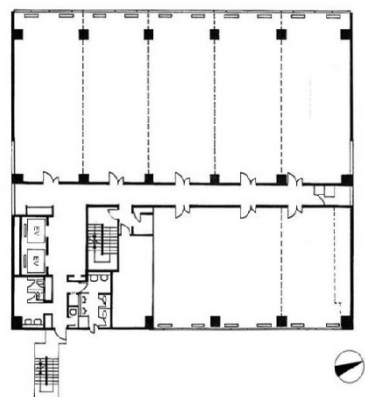

# 商工中金・第一生命秋田ビル 4階49坪

秋田県秋田市中通2-4-19

物件MAP

賃貸条件	
坪数	49坪
階数	4階
入居可能日	

ビル情報	
所在地	秋田県秋田市中通2-4-19
最寄り駅	JR奥羽本線 秋田駅 徒歩3分
エリア	秋田
竣工	1987年3月
耐震	新耐震基準
階数	地上10階
用途	事務所
構造	S造

設備情報	
エレベーター	2基
空調	個別空調
OAフロア	
基準階天井高	2,500mm
光ファイバー	有り
トイレ	男女別・室外
セキュリティ	有り
駐車場	無し