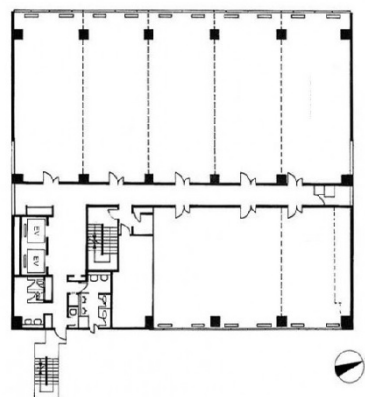

商工中金・第一生命秋田ビル 9階15.53坪

秋田県秋田市中通2-4-19

物件MAP

賃貸条件	
坪数	15.53坪
階数	9階
入居可能日	

ビル情報	
所在地	秋田県秋田市中通2-4-19
最寄り駅	JR奥羽本線 秋田駅 徒歩3分
エリア	秋田
竣工	1987年3月
耐震	新耐震基準
階数	地上10階
用途	事務所
構造	SRC造

設備情報	
エレベーター	2基
空調	個別空調
OAフロア	
基準階天井高	2,500mm
光ファイバー	有り
トイレ	男女別・室外
セキュリティ	有り
駐車場	無し