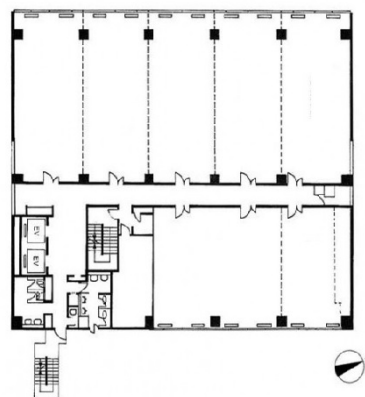

## 物件MAP

賃貸条件	
坪数	23.73坪
階数	6階
入居可能日	
ビル情報	
所在地	秋田県秋田市中通2-4-19
最寄り駅	JR奥羽本線 秋田駅 徒歩3分
エリア	秋田
竣工	1987年3月
耐震	新耐震基準
階数	地上10階
用途	事務所
構造	SRC造
設備情報	
エレベーター	2基
空調	個別空調
OAフロア	
基準階天井高	2,500mm
光ファイバー	有り
トイレ	男女別・室外
セキュリティ	有り
駐車場	無し