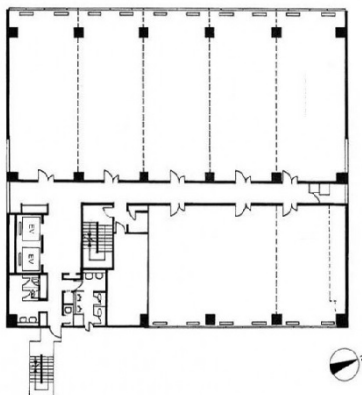

商工中金・第一生命秋田ビル 6階23.73坪

秋田県秋田市中通2-4-19

物件MAP

賃貸条件	
坪数	23.73坪
階数	6階
入居可能日	
ビル情報	
所在地	秋田県秋田市中通2-4-19
最寄り駅	JR奥羽本線 秋田駅 徒歩3分
エリア	秋田
竣工	1987年3月
耐震	新耐震基準
階数	地上10階
用途	事務所
構造	SRC造
設備情報	
エレベーター	2基
空調	個別空調
OAフロア	
基準階天井高	2,500mm
光ファイバー	有り
トイレ	男女別・室外
セキュリティ	有り
駐車場	無し