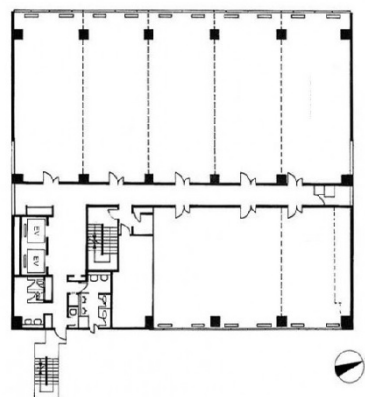

商工中金・第一生命秋田ビル 4階84.37坪

秋田県秋田市中通2-4-19

物件MAP

賃貸条件	
坪数	84.37坪
階数	4階
入居可能日	

ビル情報	
所在地	秋田県秋田市中通2-4-19
最寄り駅	JR奥羽本線 秋田駅 徒歩3分
エリア	秋田
竣工	1987年3月
耐震	新耐震基準
階数	地上10階
用途	事務所
構造	S造

設備情報	
エレベーター	2基
空調	個別空調
OAフロア	
基準階天井高	2,500mm
光ファイバー	有り
トイレ	男女別・室外
セキュリティ	有り
駐車場	無し