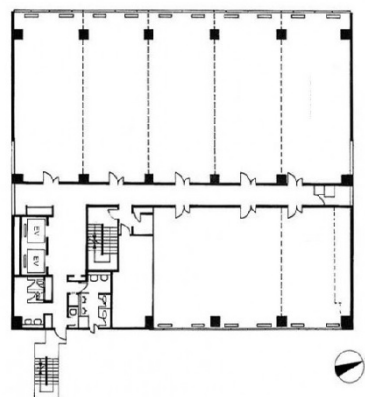

商工中金・第一生命秋田ビル 8階24.99坪

秋田県秋田市中通2-4-19

物件MAP

賃貸条件	
坪数	24.99坪
階数	8階
入居可能日	
ビル情報	
所在地	秋田県秋田市中通2-4-19
最寄り駅	JR奥羽本線 秋田駅 徒歩3分
エリア	秋田
竣工	1987年3月
耐震	新耐震基準
階数	地上10階
用途	事務所
構造	SRC造
設備情報	
エレベーター	2基
空調	個別空調
OAフロア	
基準階天井高	2,500mm
光ファイバー	有り
トイレ	男女別・室外
セキュリティ	有り
駐車場	無し