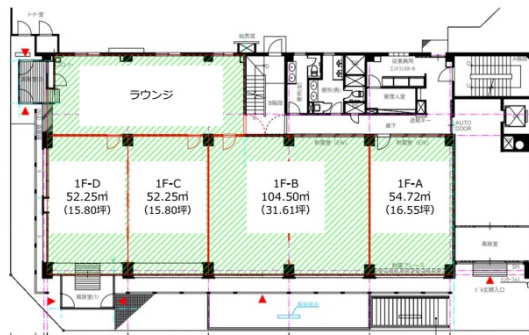

グラン秋田 1階16.55坪

秋田県秋田市大町3-4-9

物件MAP

賃貸条件	
月額賃料	148,950円 (税別)
坪数	16.55坪
坪単価	9,000円 (税別)
共益費	賃料に含む
礼金	無し
敷金 (保証金)	4ヶ月
階数	1階 (101)
入居可能日	相談

ビル情報	
所在地	秋田県秋田市大町3-4-9
最寄り駅	JR奥羽本線 秋田駅 徒歩19分 JR羽越本線 秋田駅 徒歩19分
エリア	秋田
竣工	1972年9月
耐震	新耐震基準相当
階数	地上5階
用途	事務所
構造	SRC造

設備情報	
エレベーター	1基
空調	セントラル空調
OAフロア	
基準階天井高	2,600mm
光ファイバー	有り
トイレ	男女別・室外
セキュリティ	有り
駐車場	有り