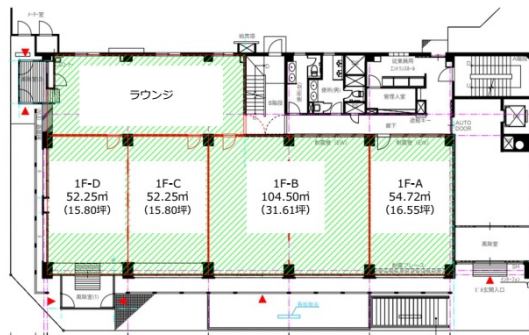

グラン秋田 1階31.61坪

秋田県秋田市大町3-4-9

物件MAP

賃貸条件	
月額賃料	268,685円 (税別)
坪数	31.61坪
坪単価	8,500円 (税別)
共益費	賃料に含む
礼金	無し
敷金 (保証金)	6ヶ月
階数	1階 (102)
入居可能日	相談

ビル情報	
所在地	秋田県秋田市大町3-4-9
最寄り駅	JR奥羽本線 秋田駅 徒歩19分 JR羽越本線 秋田駅 徒歩19分
エリア	秋田
竣工	1972年9月
耐震	新耐震基準相当
階数	地上5階
用途	事務所
構造	SRC造

設備情報	
エレベーター	1基
空調	セントラル空調
OAフロア	
基準階天井高	2,600mm
光ファイバー	有り
トイレ	男女別・室外
セキュリティ	有り
駐車場	有り