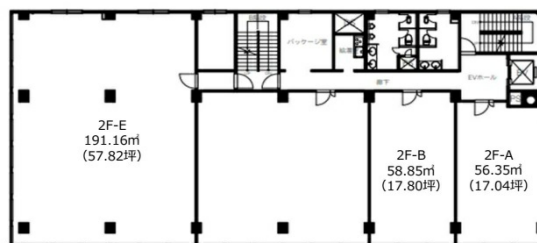

グラン秋田 2階17.8坪

秋田県秋田市大町3-4-9

物件MAP

賃貸条件	
月額賃料	142,400円 (税別)
坪数	17.8坪
坪単価	8,000円 (税別)
共益費	賃料に含む
礼金	無し
敷金 (保証金)	4ヶ月
階数	2階 (202)
入居可能日	相談

ビル情報	
所在地	秋田県秋田市大町3-4-9
最寄り駅	JR奥羽本線 秋田駅 徒歩19分 JR羽越本線 秋田駅 徒歩19分
エリア	秋田
竣工	1972年9月
耐震	新耐震基準相当
階数	地上5階
用途	事務所
構造	SRC造

設備情報	
エレベーター	1基
空調	セントラル空調
OAフロア	
基準階天井高	2,600mm
光ファイバー	有り
トイレ	男女別・室外
セキュリティ	有り
駐車場	有り