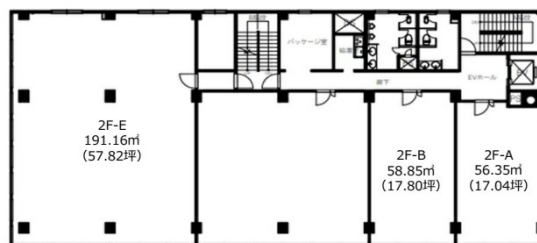

## 物件MAP

賃貸条件	
月額賃料	142,400円 (税別)
坪数	17.8坪
坪単価	8,000円 (税別)
共益費	賃料に含む
礼金	無し
敷金 (保証金)	4ヶ月
階数	2階 (202)
入居可能日	相談

ビル情報	
所在地	秋田県秋田市大町3-4-9
最寄り駅	JR奥羽本線 秋田駅 徒歩19分 JR羽越本線 秋田駅 徒歩19分
エリア	秋田
竣工	1972年9月
耐震	新耐震基準相当
階数	地上5階
用途	事務所
構造	SRC造