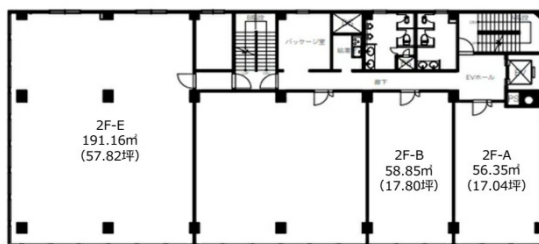

# グラン秋田 2階57.83坪

秋田県秋田市大町3-4-9

## 物件MAP

賃貸条件	
月額賃料	462,640円 (税別)
坪数	57.83坪
坪単価	8,000円 (税別)
共益費	賃料に含む
礼金	無し
敷金 (保証金)	6ヶ月
階数	2階 (205)
入居可能日	相談

ビル情報	
所在地	秋田県秋田市大町3-4-9
最寄り駅	JR奥羽本線 秋田駅 徒歩19分 JR羽越本線 秋田駅 徒歩19分
エリア	秋田
竣工	1972年9月
耐震	新耐震基準相当
階数	地上5階
用途	事務所
構造	SRC造