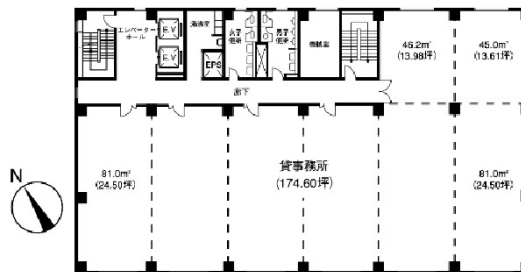

秋田第一ビル 5階89.52坪

秋田県秋田市大町2-4-44

物件MAP

賃貸条件	
月額賃料	相談
坪数	89.52坪
坪単価	相談
共益費	賃料に含む
礼金	無し
敷金（保証金）	相談
階数	5階
入居可能日	即日

ビル情報	
所在地	秋田県秋田市大町2-4-44
最寄り駅	JR奥羽本線 秋田駅 徒歩15分
エリア	秋田
竣工	1979年7月
耐震	新耐震基準相当
階数	地上8階 地下1階
用途	事務所
構造	SRC造

設備情報	
エレベーター	2基
空調	セントラル空調
OAフロア	タイルカーペット
基準階天井高	2,550mm
光ファイバー	有り
トイレ	男女別・室外
セキュリティ	有り
駐車場	無し