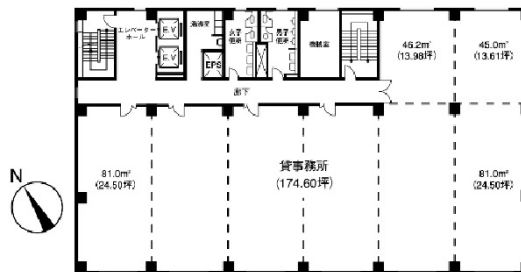

秋田第一ビル 3階28.26坪

秋田県秋田市大町2-4-44

物件MAP

賃貸条件	
月額賃料	相談
坪数	28.26坪
坪単価	相談
共益費	賃料に含む
礼金	無し
敷金（保証金）	相談
階数	3階
入居可能日	即日

ビル情報	
所在地	秋田県秋田市大町2-4-44
最寄り駅	JR奥羽本線 秋田駅 徒歩15分
エリア	秋田
竣工	1979年7月
耐震	新耐震基準相当
階数	地上8階 地下1階
用途	事務所
構造	SRC造

設備情報	
エレベーター	2基
空調	セントラル空調
OAフロア	タイルカーペット
基準階天井高	2,550mm
光ファイバー	有り
トイレ	男女別・室外
セキュリティ	有り
駐車場	無し