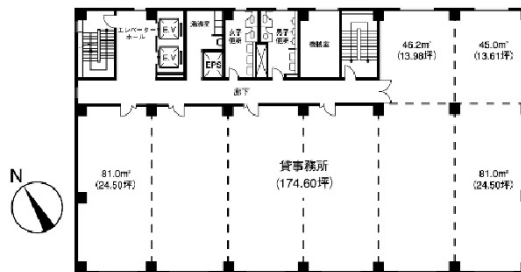

秋田第一ビル 5階36.75坪

秋田県秋田市大町2-4-44

物件MAP

賃貸条件	
月額賃料	相談
坪数	36.75坪
坪単価	相談
共益費	賃料に含む
礼金	無し
敷金（保証金）	相談
階数	5階
入居可能日	即日

ビル情報	
所在地	秋田県秋田市大町2-4-44
最寄り駅	JR奥羽本線 秋田駅 徒歩15分
エリア	秋田
竣工	1979年7月
耐震	新耐震基準相当
階数	地上8階 地下1階
用途	事務所
構造	SRC造

設備情報	
エレベーター	2基
空調	セントラル空調
OAフロア	タイルカーペット
基準階天井高	2,550mm
光ファイバー	有り
トイレ	男女別・室外
セキュリティ	有り
駐車場	無し