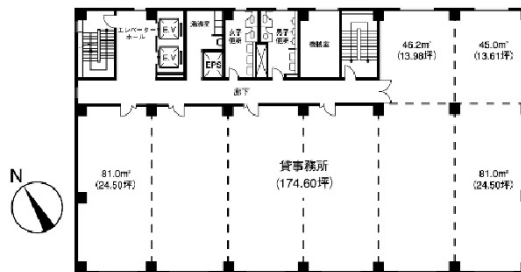

秋田第一ビル 3階19.97坪

秋田県秋田市大町2-4-44

物件MAP

賃貸条件	
月額賃料	相談
坪数	19.97坪
坪単価	相談
共益費	賃料に含む
礼金	無し
敷金（保証金）	相談
階数	3階
入居可能日	即日

ビル情報	
所在地	秋田県秋田市大町2-4-44
最寄り駅	JR奥羽本線 秋田駅 徒歩15分
エリア	秋田
竣工	1979年7月
耐震	新耐震基準相当
階数	地上8階 地下1階
用途	事務所
構造	SRC造

設備情報	
エレベーター	2基
空調	セントラル空調
OAフロア	タイルカーペット
基準階天井高	2,550mm
光ファイバー	有り
トイレ	男女別・室外
セキュリティ	有り
駐車場	無し