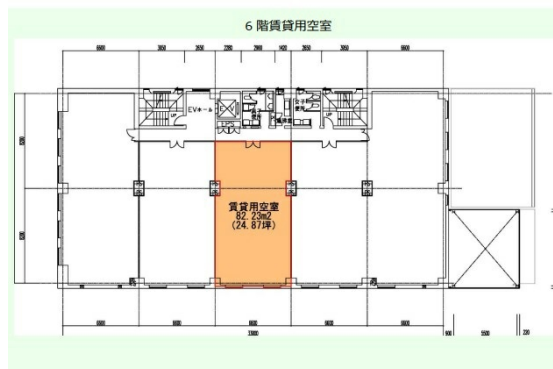

三井住友海上秋田ビル 6階24.87坪

秋田県秋田市山王2-1-43

物件MAP

賃貸条件	
月額賃料	相談
坪数	24.87坪
坪単価	相談
共益費	64,662円
礼金	無し
敷金（保証金）	12ヶ月
階数	6階
入居可能日	即日
ビル情報	
所在地	秋田県秋田市山王2-1-43
最寄り駅	JR奥羽本線 秋田駅 徒歩20分 JR羽越本線 秋田駅 徒歩20分
エリア	秋田
竣工	1985年1月
耐震	新耐震基準
階数	地上6階
用途	事務所
構造	S造
設備情報	
エレベーター	1基
空調	個別空調
OAフロア	その他
基準階天井高	
光ファイバー	無し
トイレ	男女別・室外
セキュリティ	無し
駐車場	有り