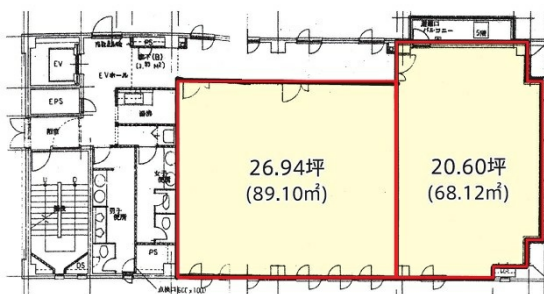

太陽生命徳山ビル 5階20.6坪

山口県周南市代々木通2-47

物件MAP

賃貸条件	
坪数	20.6坪
階数	5階
入居可能日	
ビル情報	
所在地	山口県周南市代々木通2-47
最寄り駅	JR山陽本線 徳山駅 徒歩7分
エリア	山口
竣工	1993年8月
耐震	新耐震基準
階数	地上6階
用途	事務所
構造	RC造
設備情報	
エレベーター	1基
空調	個別空調
OAフロア	タイルカーペット
基準階天井高	
光ファイバー	有り
トイレ	男女別・室外
セキュリティ	有り
駐車場	無し