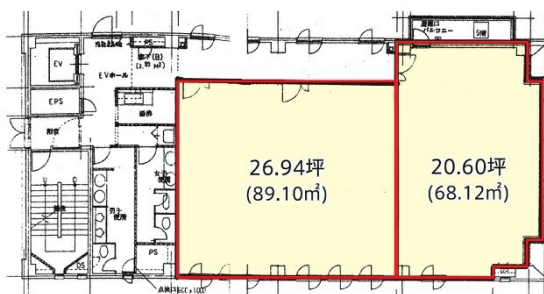

太陽生命徳山ビル 5階26.94坪

山口県周南市代々木通2-47

物件MAP

賃貸条件	
坪数	26.94坪
階数	5階
入居可能日	
ビル情報	
所在地	山口県周南市代々木通2-47
最寄り駅	JR山陽本線 徳山駅 徒歩7分
エリア	山口
竣工	1993年8月
耐震	新耐震基準
階数	地上6階
用途	事務所
構造	RC造
設備情報	
エレベーター	1基
空調	個別空調
OAフロア	タイルカーペット
基準階天井高	
光ファイバー	有り
トイレ	男女別・室外
セキュリティ	有り
駐車場	無し