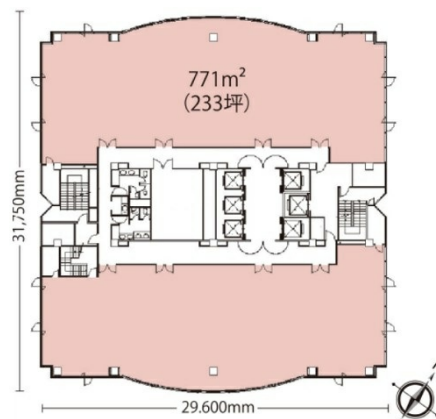

鹿児島商工会議所ビル 9階63坪

鹿児島県鹿児島市東千石町1-38

物件MAP

賃貸条件	
月額賃料	相談
坪数	63坪
坪単価	相談
共益費	賃料に含む
礼金	無し
敷金（保証金）	12ヶ月
階数	9階
入居可能日	即日

ビル情報	
所在地	鹿児島県鹿児島市東千石町1-38
最寄り駅	鹿児島市電2系統 天文館通駅 徒歩1分
エリア	鹿児島
竣工	1990年1月
耐震	新耐震基準
階数	地上15階 地上1階
用途	事務所
構造	S造、一部SRC造

設備情報	
エレベーター	6基
空調	
OAフロア	OAフロア
基準階天井高	2,600mm
光ファイバー	有り
トイレ	男女別・室外
セキュリティ	有り
駐車場	有り

事務所移転の簡単検索サイト

Quick Service

クイックサービス

鹿児島商工会議所ビル 9階63坪 鹿児島県鹿児島市東千石町1-38

鹿児島（ビルID：0008650）の賃貸オフィス

貸事務所・レンタルオフィス・オフィス移転なら**QuickService**