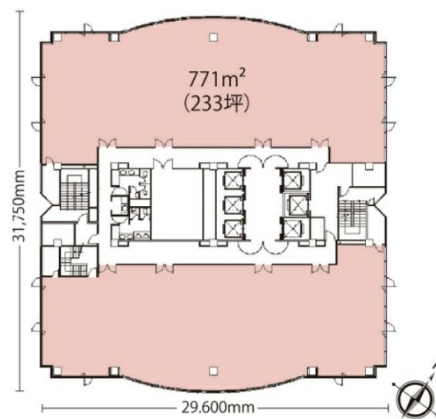

鹿児島商工会議所ビル 12階30坪

鹿児島県鹿児島市東千石町1-38

物件MAP

賃貸条件	
月額賃料	相談
坪数	30坪
坪単価	相談
共益費	賃料に含む
礼金	無し
敷金（保証金）	12ヶ月
階数	12階
入居可能日	即日

ビル情報	
所在地	鹿児島県鹿児島市東千石町1-38
最寄り駅	鹿児島市電2系統 天文館通駅 徒歩1分
エリア	鹿児島
竣工	1990年1月
耐震	新耐震基準
階数	地上15階 地上1階
用途	事務所
構造	S造、一部SRC造

設備情報	
エレベーター	6基
空調	
OAフロア	OAフロア
基準階天井高	2,600mm
光ファイバー	有り
トイレ	男女別・室外
セキュリティ	有り
駐車場	有り

事務所移転の簡単検索サイト

Quick Service

クイックサービス

鹿児島商工会議所ビル 12階30坪 鹿児島県鹿児島市東千石町1-38

鹿児島（ビルID：0008650）の賃貸オフィス

貸事務所・レンタルオフィス・オフィス移転ならQuickService