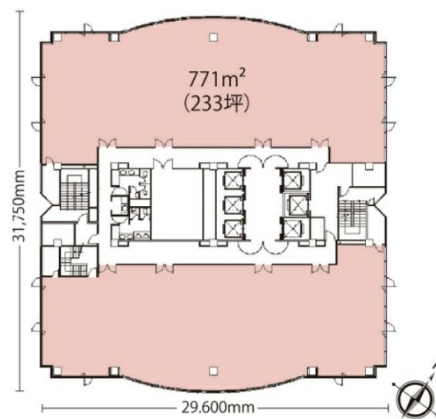

鹿児島商工会議所ビル 12階63坪

鹿児島県鹿児島市東千石町1-38

物件MAP

賃貸条件	
月額賃料	相談
坪数	63坪
坪単価	相談
共益費	賃料に含む
礼金	無し
敷金（保証金）	12ヶ月
階数	12階
入居可能日	即日

ビル情報	
所在地	鹿児島県鹿児島市東千石町1-38
最寄り駅	鹿児島市電2系統 天文館通駅 徒歩1分
エリア	鹿児島
竣工	1990年1月
耐震	新耐震基準
階数	地上15階 地上1階
用途	事務所
構造	S造、一部SRC造

設備情報	
エレベーター	6基
空調	
OAフロア	OAフロア
基準階天井高	2,600mm
光ファイバー	有り
トイレ	男女別・室外
セキュリティ	有り
駐車場	有り

事務所移転の簡単検索サイト

鹿児島商工会議所ビル 12階63坪 鹿児島県鹿児島市東千石町1-38

鹿児島（ビルID：0008650）の賃貸オフィス

貸事務所・レンタルオフィス・オフィス移転ならQuickService

物件詳細はこちらから

0120-55-2620