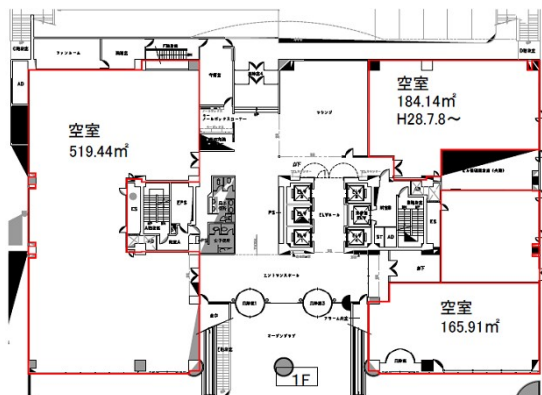

鹿児島商工会議所ビル 1階50.18坪

鹿児島県鹿児島市東千石町1-38

物件MAP

賃貸条件	
月額賃料	相談
坪数	50.18坪
坪単価	相談
共益費	賃料に含む
礼金	無し
敷金（保証金）	12ヶ月
階数	1階
入居可能日	相談

ビル情報	
所在地	鹿児島県鹿児島市東千石町1-38
最寄り駅	鹿児島市電2系統 天文館通駅 徒歩1分
エリア	鹿児島
竣工	1990年1月
耐震	新耐震基準
階数	地上15階 地上1階
用途	事務所/店舗
構造	S造、一部SRC造

設備情報	
エレベーター	6基
空調	
OAフロア	OAフロア
基準階天井高	2,600mm
光ファイバー	有り
トイレ	男女別・室外
セキュリティ	有り
駐車場	有り

事務所移転の簡単検索サイト

Quick Service

クイックサービス

鹿児島商工会議所ビル 1階50.18坪 鹿児島県鹿児島市東千石町1-38

鹿児島（ビルID：0008650）の賃貸オフィス

貸事務所・レンタルオフィス・オフィス移転ならQuickService