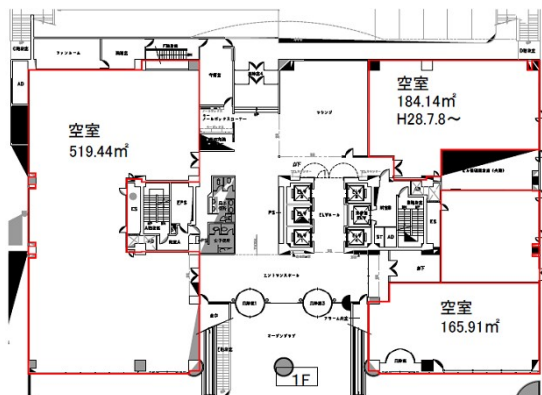

鹿児島商工会議所ビル 1階55.7坪

鹿児島県鹿児島市東千石町1-38

物件MAP

賃貸条件	
月額賃料	相談
坪数	55.7坪
坪単価	相談
共益費	賃料に含む
礼金	無し
敷金（保証金）	12ヶ月
階数	1階
入居可能日	即日
ビル情報	
所在地	鹿児島県鹿児島市東千石町1-38
最寄り駅	鹿児島市電2系統 天文館通駅 徒歩1分
エリア	鹿児島
竣工	1990年1月
耐震	新耐震基準
階数	地上15階 地上1階
用途	事務所
構造	S造、一部SRC造
設備情報	
エレベーター	6基
空調	
OAフロア	OAフロア
基準階天井高	2,600mm
光ファイバー	有り
トイレ	男女別・室外
セキュリティ	有り
駐車場	有り