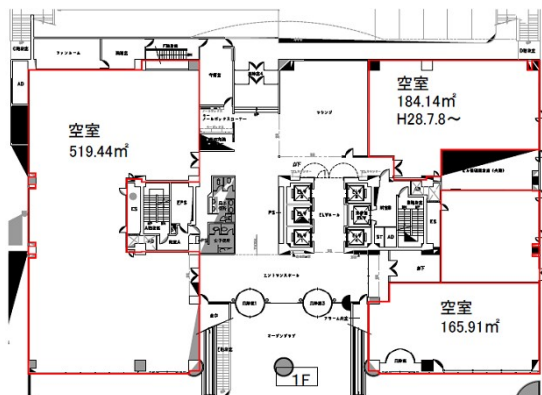

## 物件MAP

賃貸条件	
月額賃料	相談
坪数	55.7坪
坪単価	相談
共益費	賃料に含む
礼金	無し
敷金（保証金）	12ヶ月
階数	1階
入居可能日	即日

ビル情報	
所在地	鹿児島県鹿児島市東千石町1-38
最寄り駅	鹿児島市電2系統 天文館通駅 徒歩1分
エリア	鹿児島
竣工	1990年1月
耐震	新耐震基準
階数	地上15階 地上1階
用途	事務所
構造	S造、一部SRC造

設備情報	
エレベーター	6基
空調	
OAフロア	OAフロア
基準階天井高	2,600mm
光ファイバー	有り
トイレ	男女別・室外
セキュリティ	有り
駐車場	有り