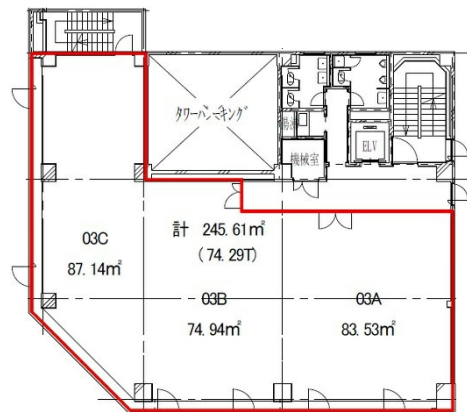

## 物件MAP

賃貸条件	
月額賃料	631,465円 (税別)
坪数	74.29坪
坪単価	8,500円 (税別)
共益費	222,870円
礼金	無し
敷金 (保証金)	12ヶ月
階数	3階
入居可能日	即日

ビル情報	
所在地	鹿児島県鹿児島市西千石町11-30
最寄り駅	鹿児島市電2系統 高見馬場駅 徒歩1分 JR鹿児島本線 鹿児島中央駅 徒歩15分
エリア	鹿児島
竣工	1983年1月
耐震	新耐震基準
階数	地上7階
用途	事務所
構造	SRC造

設備情報	
エレベーター	1基
空調	個別空調
OAフロア	OAフロア相談可
基準階天井高	2,500mm
光ファイバー	有り
トイレ	男女別・室外
セキュリティ	有り
駐車場	有り