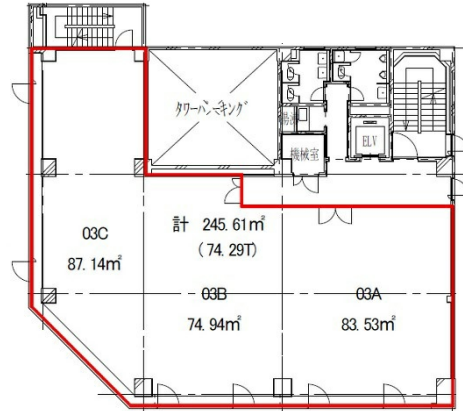

富士火災鹿児島ビル 3階74.29坪

鹿児島県鹿児島市西千石町11-30

物件MAP

賃貸条件	
月額賃料	631,465円 (税別)
坪数	74.29坪
坪単価	8,500円 (税別)
共益費	222,870円
礼金	無し
敷金 (保証金)	12ヶ月
階数	3階
入居可能日	即日

ビル情報	
所在地	鹿児島県鹿児島市西千石町11-30
最寄り駅	鹿児島市電2系統 高見馬場駅 徒歩1分 JR鹿児島本線 鹿児島中央駅 徒歩15分
エリア	鹿児島
竣工	1983年1月
耐震	新耐震基準
階数	地上7階
用途	事務所
構造	SRC造